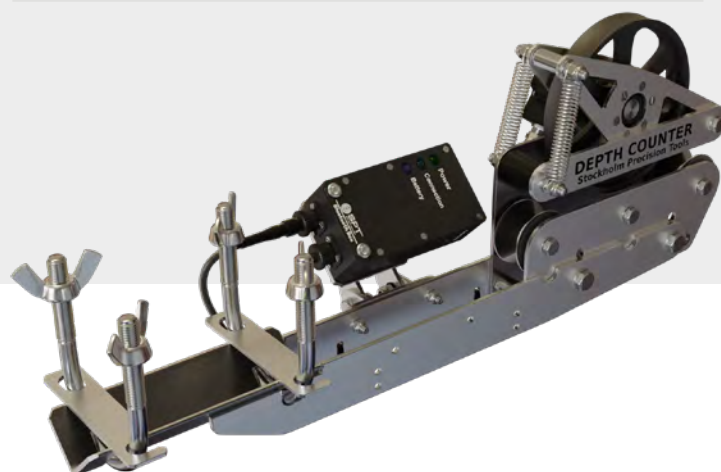

Contador de profundidade óptico

GARANTA A EXATIDÃO DA
MEDIÇÃO COM UM CONTROLE DE
PROFUNDIDADE PRECISO

Aparelho de medição leve,
compacto e fácil de usar

Contador de profundidade óptico

Especificações

Equipamento

Dispositivo compacto e leve para medir a profundidade do cabo wireline depth

O aparelho contador de profundidade óptico da SPT foi projetado para ser montado na haste de perfuração. Um dos benefícios em comparação com outros dispositivos de medição é que ele mede a profundidade em cabos que variam de 4 mm até 10 mm (0,15" a 0,39") de diâmetro. Este dispositivo funcionará tanto em furos revestidos quanto abertos, usando um tripé ou dispositivo de fixação.

Medição de cabo na entrada e saída do furo de sondagem

Este dispositivo mede a metragem de cabo de aço que se move para dentro e também para fora do furo. A roldana de medição é acoplada a um codificador que transmite sinais elétricos através de um cabo para a caixa Bluetooth® e/ou computador de registro.

Conexão sem fio de longo alcance

O contador de profundidade óptico da SPT se integra perfeitamente a qualquer conjunto de aplicativos móveis SPT. Utilizando nossa conexão Bluetooth® de longa distância de até 20m, o trabalho pode ser realizado com segurança em qualquer ambiente. As informações são automaticamente transferidas e incorporadas ao software de registro da SPT.